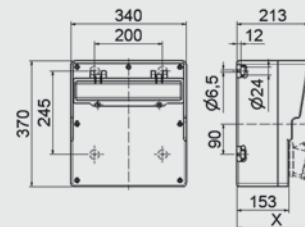

VOLLGUMMI WANDSTECKDOSEN-KOMBINATIONEN

anschlussfertig verdrahtet, Schutzart IP 44
Gehäuse aus hochwertigem Vollgummi

Schuko-Steckdose	CEE-Steckdose	Absicherung	Leitungseinführung

Gehäusegröße
370 x 280 mm

unter jeweils 1 Klappfenster können
max. 13 Teilungseinheiten montiert werden

13MB097

2

Position
176

Gehäusegröße
370 x 280 mm
mit Betätigungsclappe
x = 190 mm max. Tiefe
mit Bestückung

Bestellnummer:
541 609

Schuko-Steckdose
16 A, 230 V

3

CEE-Steckdose

1 x 16A, 230V, 3p
1 x 16A, 400V, 5p

Absicherung

1 x FI 40/0,03A, 4p
3 x B-Automat 16A, 1p
1 x C-Automat 16A, 1p
1 x C-Automat 16A, 3p

Leitungseinführung

1 x M40 oben (offen)
1 x M40 oben (verschlossen)
2 x M40 unten (verschlossen)

Position
177

Gehäusegröße
370 x 280 mm
mit Betätigungsclappe
x = 190 mm max. Tiefe
mit Bestückung

Bestellnummer:
541 610

Schuko-Steckdose
16 A, 230 V

3

CEE-Steckdose

3 x 16A, 400V, 5p

Absicherung

3 x Neozed D01, 3p

Leitungseinführung

1 x M40 oben (offen)
1 x M40 oben (verschlossen)
2 x M40 unten (verschlossen)

Position
178

Gehäusegröße
370 x 280 mm
mit Betätigungsclappe
x = 190 mm max. Tiefe
mit Bestückung

Bestellnummer:
541 607

Schuko-Steckdose
16 A, 230 V

3

CEE-Steckdose

1 x 16A, 400V, 5p
1 x 32A, 400V, 5p

Absicherung

1 x FI 63/0,03A, 4p
3 x B-Automat 16A, 1p
1 x C-Automat 16A, 3p
1 x C-Automat 32A, 3p

Leitungseinführung

1 x M40 oben (offen)
1 x M40 oben (verschlossen)
2 x M40 unten (verschlossen)

Gehäusegröße
370 x 340 mm

unter jeweils 1 Klappfenster können
max. 17 Teilungseinheiten montiert werden

13MB098

Position
179

Gehäusegröße
370 x 340 mm
mit Betätigungsclappe
x = 234 mm max. Tiefe
mit Bestückung

ab Lager lieferbar
Bestellnummer:
540 736

Schuko-Steckdose
16 A, 230 V

2

CEE-Steckdose

1 x 16A, 400V, 5p
1 x 32A, 400V, 5p
1 x 63A, 400V, 5p

Absicherung