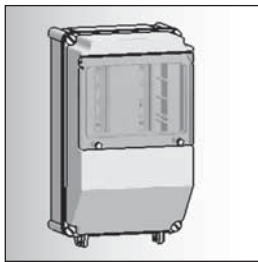

Schuko-Steckdose	CEE-Steckdose	Absicherung	Leitungseinführung
------------------	---------------	-------------	--------------------

Gehäusegröße
322 x 193 mm

unter jeweils 1 Klappfenster können
max. 9 Teilungseinheiten montiert werden