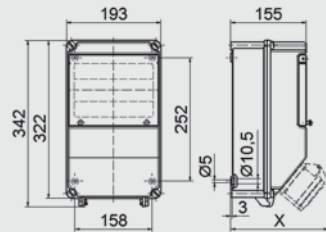

KUNSTSTOFF WANDSTECKDOSEN-KOMBINATIONEN

anschlussfertig verdrahtet, Schutzart IP 44
Gehäuse aus hochwertigem Kunststoff

Schuko-Steckdose	CEE-Steckdose	Absicherung	Leitungseinführung

Gehäusegröße
322 x 193 mm

unter jeweils 1 Klappenster können
max. 9 Teilungseinheiten montiert werden

30MB176

2

Gehäusegröße
322 x 193 mm
mit Betätigungs-klappe
x = 190 mm max. Tiefe
mit Bestückung

Bestellnummer:
511 659

Schuko-Steckdose
16 A, 230 V

2

CEE-Steckdose

2 x 16A, 400V, 5p

Absicherung

2 x C-Automat 16A, 1p
2 x C-Automat 16A, 3p

Leitungseinführung

1 x M40 oben (offen)
1 x M40 oben (verschlossen)
2 x M40 unten (verschlossen)

Gehäusegröße
322 x 193 mm
mit Betätigungs-klappe
x = 190 mm max. Tiefe
mit Bestückung

Bestellnummer:
511 546

Schuko-Steckdose
16 A, 230 V

2

CEE-Steckdose

2 x 16A, 400V, 5p

Absicherung

2 x B-Automat 16A, 1p
2 x C-Automat 16A, 3p

Leitungseinführung

1 x M40 oben (offen)
1 x M40 oben (verschlossen)
2 x M40 unten (verschlossen)

Gehäusegröße
322 x 193 mm
mit Betätigungs-klappe
x = 190 mm max. Tiefe
mit Bestückung

Bestellnummer:
513 953

Schuko-Steckdose
16 A, 230 V

2

CEE-Steckdose

2 x 16A, 400V, 5p

Absicherung

2 x B-Automat 16A, 1p
2 x K-Automat 16A, 3p

Leitungseinführung

1 x M40 oben (offen)
1 x M40 oben (verschlossen)
2 x M40 unten (verschlossen)

Gehäusegröße
322 x 193 mm
mit Betätigungs-klappe
x = 200 mm max. Tiefe
mit Bestückung

Bestellnummer:
513 191

Schuko-Steckdose
16 A, 230 V

2

CEE-Steckdose

1 x 16A, 400V, 5p
1 x 32A, 400V, 5p

Absicherung

1 x FI 40/0,03A, 4p
2 x B-Automat 16A, 1p
1 x C-Automat 16A, 3p

Leitungseinführung

1 x M40 oben (offen)
1 x M40 oben (verschlossen)
2 x M40 unten (verschlossen)

Gehäusegröße
322 x 193 mm
mit Betätigungs-klappe
x = 200 mm max. Tiefe
mit Bestückung

Bestellnummer:
512 244

Schuko-Steckdose
16 A, 230 V

2

CEE-Steckdose