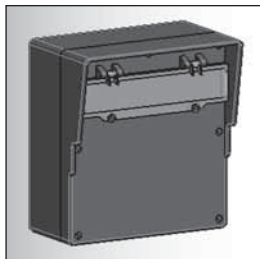

Gehäusegröße
370 x 340 mm

unter jeweils 1 Klappfenster können
max. 17 Teilungseinheiten montiert werden