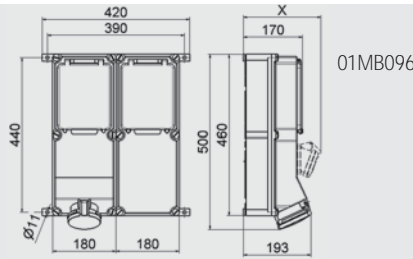

KUNSTSTOFF WANDSTECKDOSEN-KOMBINATIONEN

anschlussfertig verdrahtet, Schutzart IP 44
Gehäuse aus hochwertigem Kunststoff

Schuko-Steckdose	CEE-Steckdose	Absicherung	Leitungseinführung

Gehäusegröße
2 x 276 x 276 mm

unter jeweils 1 Klappfenster können
max. 13 Teilungseinheiten montiert werden

30MB181

2

Position
155

Gehäusegröße
2 x 276 x 276 mm
mit Betätigungsklappe
x = 214 mm max. Tiefe
mit Bestückung

Bestellnummer:
516 824

Schuko-Steckdose
16 A, 230 V

CEE-Steckdose
3 x 16A, 400V, 5p
3 x 32A, 400V, 5p

Absicherung
3 x Neozed D01, 3p
3 x Neozed D02, 3p

Leitungseinführung
1 x M40 oben (offen)
1 x M40 oben (verschlossen)
2 x M40 unten (verschlossen)

Gehäusegröße
2 x 460 x 180 mm

unter jeweils 1 Klappfenster können
max. 2x8 Teilungseinheiten montiert werden

01MB096

Position
156

Gehäusegröße
2 x 460 x 180 mm
mit Betätigungsklappe
und 1 x 63A Kragen
x = 217 mm max. Tiefe
mit Bestückung

Bestellnummer:
510 1657

Schuko-Steckdose
16 A, 230 V

CEE-Steckdose
1 x 16A, 400V, 5p
1 x 32A, 400V, 5p
1 x 63A, 400V, 5p

Absicherung
1 x FI 63/0,03A, 4p
3 x Neozed D01, 1p
1 x Neozed D01, 3p
1 x Neozed D02, 3p

Leitungseinführung
1 x M40 oben (offen)
1 x M40 oben (verschlossen)
2 x M40 unten (verschlossen)

Position
157

Gehäusegröße
2 x 460 x 180 mm
mit Betätigungsklappe
und 1 x 63A Kragen
x = 217 mm max. Tiefe
mit Bestückung

Bestellnummer:
510 1658

Schuko-Steckdose
16 A, 230 V

CEE-Steckdose
1 x 16A, 400V, 5p
1 x 32A, 400V, 5p
1 x 63A, 400V, 5p

Absicherung
3 x Neozed D01, 1p
1 x Neozed D01, 3p
2 x Neozed D02, 3p

Leitungseinführung
1 x M40 oben (offen)
1 x M40 oben (verschlossen)
2 x M40 unten (verschlossen)