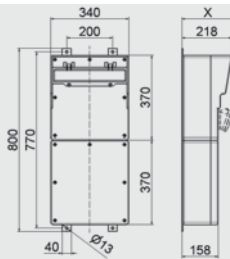

VOLLGUMMI WANDSTECKDOSEN-KOMBINATIONEN

anschlussfertig verdrahtet, Schutzart IP 44
Gehäuse aus hochwertigem Vollgummi

Schuko-Steckdose	CEE-Steckdose	Absicherung	Leitungseinführung

Gehäusegröße
420 x 420 mm

13MB102

2

Position
186

Gehäusegröße
420 x 420 mm
mit Betätigungsclappe
x = 224 mm max. Tiefe
mit Bestückung

Bestellnummer:
541 213

Schuko-Steckdose
16 A, 230 V

1

CEE-Steckdose

2 x 16A, 400V, 5p
1 x 16A, 24V, 2p
1 x 32A, 400V, 5p
1 x Trafo 250VA, 230/24V
50/60 Hz

Absicherung

1 x FI 63/0,03A, 4p
1 x C-Automat 16A, 1p
2 x C-Automat 16A, 3p
1 x C-Automat 32A, 3p
1 x ETA-Schutzschalter 1A
2 x Neozed D01, 1p

Leitungseinführung

1 x M40 oben (offen)
1 x M40 oben (verschlossen)
2 x M40 unten (verschlossen)

Position
187

Gehäusegröße
2 x 370 x 280 mm

unter jeweils 1 Klappfenster können
max. 13 Teilungseinheiten montiert werden

13MB100

Position
188

Gehäusegröße
2 x 370 x 280 mm
mit Betätigungsclappe
x = 216 mm max. Tiefe
mit Bestückung

Bestellnummer:
541 611

Schuko-Steckdose
16 A, 230 V

2

CEE-Steckdose

1 x 16A, 230V, 3p
1 x 16A, 400V, 5p
1 x 32A, 400V, 5p
1 x 63A, 400V, 5p

Absicherung

1 x FI 63/0,03A, 4p
2 x B-Automat 16A, 1p
1 x C-Automat 16A, 1p
1 x C-Automat 16A, 3p
1 x C-Automat 32A, 3p

Leitungseinführung

1 x M50 oben (offen)
1 x M50 oben (verschlossen)
2 x M50 unten (verschlossen)

Gehäusegröße
2 x 370 x 340 mm

unter jeweils 1 Klappfenster können
max. 17 Teilungseinheiten montiert werden

13MB101

Gehäusegröße
2 x 370 x 340 mm
mit Betätigungsclappe
x = 239 mm max. Tiefe
mit Bestückung

Bestellnummer:
541 613

Schuko-Steckdose
16 A, 230 V

4

CEE-Steckdose

2 x 16A, 400V, 5p
1 x 32A, 400V, 5p
1 x 63A, 400V, 5p

Absicherung

2 x FI 63/0,03A, 4p
4 x C-Automat 16A, 1p
2 x C-Automat 16A, 3p
1 x C-Automat 32A, 3p
2 x Neozed D02, 3p
1 x Hauptschalter 125 A, 3p
(abschließbar)

Leitungseinführung