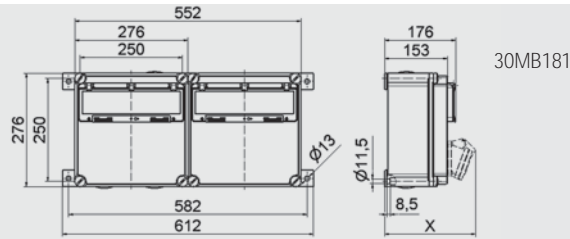

KUNSTSTOFF WANDSTECKDOSEN-KOMBINATIONEN

anschlussfertig verdrahtet, Schutzart IP 44
Gehäuse aus hochwertigem Kunststoff

Schuko-Steckdose	CEE-Steckdose	Absicherung	Leitungseinführung

Gehäusegröße
2 x 276 x 276 mm

unter jeweils 1 Klappfenster können
max. 13 Teilungseinheiten montiert werden

30MB181

2

Position
155

Gehäusegröße
2 x 276 x 276 mm
mit Betätigungsklappe
x = 214 mm max. Tiefe
mit Bestückung

Bestellnummer:
516 824

Schuko-Steckdose
16 A, 230 V

CEE-Steckdose
3 x 16A, 400V, 5p
3 x 32A, 400V, 5p

Absicherung
3 x Neozed D01, 3p
3 x Neozed D02, 3p

Leitungseinführung
1 x M40 oben (offen)
1 x M40 oben (verschlossen)
2 x M40 unten (verschlossen)

Gehäusegröße
2 x 460 x 180 mm

unter jeweils 1 Klappfenster können
max. 2x8 Teilungseinheiten montiert werden

01MB096

Position
156

Gehäusegröße
2 x 460 x 180 mm
mit Betätigungsklappe
und 1 x 63A Kragen
x = 217 mm max. Tiefe
mit Bestückung

Bestellnummer:
510 1657

Schuko-Steckdose
16 A, 230 V

CEE-Steckdose
1 x 16A, 400V, 5p
1 x 32A, 400V, 5p
1 x 63A, 400V, 5p

Absicherung
1 x FI 63/0,03A, 4p
3 x Neozed D01, 1p
1 x Neozed D01, 3p
1 x Neozed D02, 3p

Leitungseinführung
1 x M40 oben (offen)
1 x M40 oben (verschlossen)
2 x M40 unten (verschlossen)

Position
157

Gehäusegröße
2 x 460 x 180 mm
mit Betätigungsklappe
und 1 x 63A Kragen
x = 217 mm max. Tiefe
mit Bestückung

Bestellnummer:
510 1658

Schuko-Steckdose
16 A, 230 V

CEE-Steckdose
1 x 16A, 400V, 5p
1 x 32A, 400V, 5p
1 x 63A, 400V, 5p

Absicherung
3 x Neozed D01, 1p
1 x Neozed D01, 3p
2 x Neozed D02, 3p

Leitungseinführung
1 x M40 oben (offen)
1 x M40 oben (verschlossen)
2 x M40 unten (verschlossen)