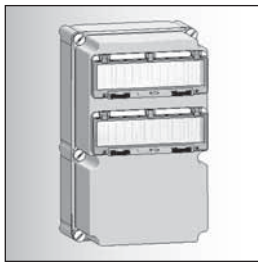

anschlussfertig verdrahtet, Schutzart IP 44

Gehäuse aus hochwertigem Kunststoff

Schuko-Steckdose	CEE-Steckdose	Absicherung	Leitungseinführung

Gehäusegröße
460 x 276 mm

unter jeweils 1 Klappfenster können
max. 2 x 13 Teilungseinheiten montiert werden