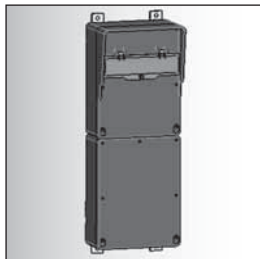

VOLLGUMMI WANDSTECKDOSEN-KOMBINATIONEN

anschlussfertig verdrahtet, Schutzart IP 44
Gehäuse aus hochwertigem Vollgummi

Schuko-Steckdose	CEE-Steckdose	Absicherung	Leitungseinführung

Gehäusegröße
420 x 420 mm

13MB102

2

Position
186

Gehäusegröße
420 x 420 mm
mit Betätigungsclappe
x = 224 mm max. Tiefe
mit Bestückung

Bestellnummer:
541 213

Schuko-Steckdose
16 A, 230 V

1

CEE-Steckdose

2 x 16A, 400V, 5p
1 x 16A, 24V, 2p
1 x 32A, 400V, 5p
1 x Trafo 250VA, 230/24V
50/60 Hz

Absicherung

1 x FI 63/0,03A, 4p
1 x C-Automat 16A, 1p
2 x C-Automat 16A, 3p
1 x C-Automat 32A, 3p
1 x ETA-Schutzschalter 1A
2 x Neozed D01, 1p

Leitungseinführung

1 x M40 oben (offen)
1 x M40 oben (verschlossen)
2 x M40 unten (verschlossen)

Position
187

Gehäusegröße
2 x 370 x 280 mm

unter jeweils 1 Klappfenster können
max. 13 Teilungseinheiten montiert werden

13MB100

Position
188

Gehäusegröße
2 x 370 x 280 mm
mit Betätigungsclappe
x = 216 mm max. Tiefe
mit Bestückung

Bestellnummer:
541 611

Schuko-Steckdose
16 A, 230 V

2

CEE-Steckdose

1 x 16A, 230V, 3p
1 x 16A, 400V, 5p
1 x 32A, 400V, 5p
1 x 63A, 400V, 5p

Absicherung

1 x FI 63/0,03A, 4p
2 x B-Automat 16A, 1p
1 x C-Automat 16A, 1p
1 x C-Automat 16A, 3p
1 x C-Automat 32A, 3p

Leitungseinführung

1 x M50 oben (offen)
1 x M50 oben (verschlossen)
2 x M50 unten (verschlossen)

Gehäusegröße
2 x 370 x 340 mm

unter jeweils 1 Klappfenster können
max. 17 Teilungseinheiten montiert werden

13MB101

Gehäusegröße
2 x 370 x 340 mm
mit Betätigungsclappe
x = 239 mm max. Tiefe
mit Bestückung

Bestellnummer:
541 613

Schuko-Steckdose
16 A, 230 V

4

CEE-Steckdose

2 x 16A, 400V, 5p
1 x 32A, 400V, 5p
1 x 63A, 400V, 5p

Absicherung

2 x FI 63/0,03A, 4p
4 x C-Automat 16A, 1p
2 x C-Automat 16A, 3p
1 x C-Automat 32A, 3p
2 x Neozed D02, 3p
1 x Hauptschalter 125 A, 3p
(abschließbar)

Leitungseinführung