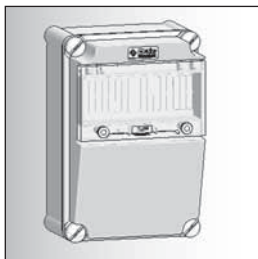

2

CEE-Steckdose

1 x 16A, 400V, 5p

Absicherung

Leitungseinführung

**1 x M25 oben (offen)
1 x M25 oben (verschlossen)
2 x M25 unten (verschlossen)**

Gehäusegröße
276 x 184 mm

unter jeweils 1 Klappfenster können
max. 9 Teilungseinheiten montiert werden