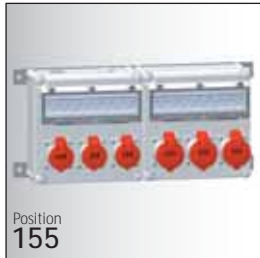

Gehäusegröße
2 x 276 x 276 mm

unter jeweils 1 Klappfenster können
max. 13 Teilungseinheiten montiert werden

30MB181

2

Position
155

Gehäusegröße
2 x 276 x 276 mm
mit Betätigungsklappe
x = 214 mm max. Tiefe
mit Bestückung