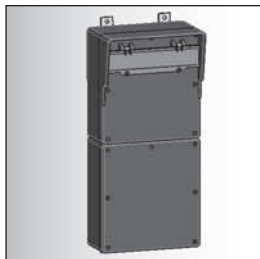

Gehäusegröße
2 x 370 x 340 mm

unter jeweils 1 Klappfenster können
max. 17 Teilungseinheiten montiert werden