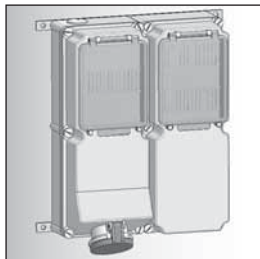

Bestellnummer:
516 824

Schuko-Steckdose
16 A, 230 V

CEE-Steckdose
3 x 16A, 400V, 5p
3 x 32A, 400V, 5p

Absicherung
3 x Neozed D01, 3p
3 x Neozed D02, 3p

Leitungseinführung
1 x M40 oben (offen)
1 x M40 oben (verschlossen)
2 x M40 unten (verschlossen)