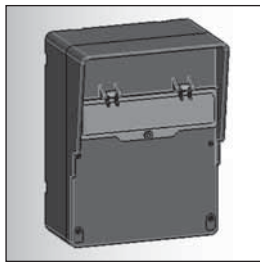

VOLLGUMMI WANDSTECKDOSEN-KOMBINATIONEN

anschlussfertig verdrahtet, Schutzart IP 44
Gehäuse aus hochwertigem Vollgummi

Schuko-Steckdose	CEE-Steckdose	Absicherung	Leitungseinführung

Gehäusegröße
370 x 280 mm

unter jeweils 1 Klappfenster können
max. 13 Teilungseinheiten montiert werden