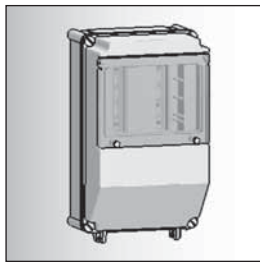

KUNSTSTOFF WANDSTECKDOSEN-KOMBINATIONEN

anschlussfertig verdrahtet, Schutzart IP 44
Gehäuse aus hochwertigem Kunststoff

Schuko-Steckdose	CEE-Steckdose	Absicherung	Leitungseinführung

Gehäusegröße
322 x 193 mm

unter jeweils 1 Klappenster können
max. 9 Teilungseinheiten montiert werden