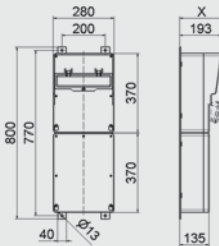

Position
187

Gehäusegröße
2 x 370 x 280 mm

unter jeweils 1 Klappfenster können
max. 13 Teilungseinheiten montiert werden

13MB100