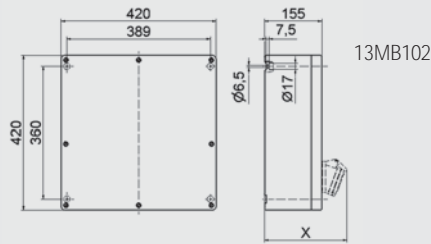

VOLLGUMMI WANDSTECKDOSEN-KOMBINATIONEN

anschlussfertig verdrahtet, Schutzart IP 44
Gehäuse aus hochwertigem Vollgummi

Schuko-Steckdose	CEE-Steckdose	Absicherung	Leitungseinführung

Gehäusegröße
420 x 420 mm

13MB102

2

Position
186

Gehäusegröße
420 x 420 mm
mit Betätigungsclappe
x = 224 mm max. Tiefe
mit Bestückung

Bestellnummer:
541 213

Schuko-Steckdose
16 A, 230 V

1

CEE-Steckdose

2 x 16A, 400V, 5p
1 x 16A, 24V, 2p
1 x 32A, 400V, 5p
1 x Trafo 250VA, 230/24V
50/60 Hz

Absicherung

1 x FI 63/0,03A, 4p
1 x C-Automat 16A, 1p
2 x C-Automat 16A, 3p
1 x C-Automat 32A, 3p
1 x ETA-Schutzschalter 1A
2 x Neozed D01, 1p

Leitungseinführung

1 x M40 oben (offen)
1 x M40 oben (verschlossen)
2 x M40 unten (verschlossen)

Position
187

Gehäusegröße
2 x 370 x 280 mm

unter jeweils 1 Klappfenster können
max. 13 Teilungseinheiten montiert werden

13MB100

Position
188

Gehäusegröße
2 x 370 x 280 mm
mit Betätigungsclappe
x = 216 mm max. Tiefe
mit Bestückung

Bestellnummer:
541 611

Schuko-Steckdose
16 A, 230 V

2

CEE-Steckdose

1 x 16A, 230V, 3p
1 x 16A, 400V, 5p
1 x 32A, 400V, 5p
1 x 63A, 400V, 5p

Absicherung

1 x FI 63/0,03A, 4p
2 x B-Automat 16A, 1p
1 x C-Automat 16A, 1p
1 x C-Automat 16A, 3p
1 x C-Automat 32A, 3p

Leitungseinführung

1 x M50 oben (offen)
1 x M50 oben (verschlossen)
2 x M50 unten (verschlossen)

Gehäusegröße
2 x 370 x 340 mm

unter jeweils 1 Klappfenster können
max. 17 Teilungseinheiten montiert werden

13MB101

Gehäusegröße
2 x 370 x 340 mm
mit Betätigungsclappe
x = 239 mm max. Tiefe
mit Bestückung

Bestellnummer:
541 613

Schuko-Steckdose
16 A, 230 V

4

CEE-Steckdose

2 x 16A, 400V, 5p
1 x 32A, 400V, 5p
1 x 63A, 400V, 5p

Absicherung

2 x FI 63/0,03A, 4p
4 x C-Automat 16A, 1p
2 x C-Automat 16A, 3p
1 x C-Automat 32A, 3p
2 x Neozed D02, 3p
1 x Hauptschalter 125 A, 3p
(abschließbar)

Leitungseinführung