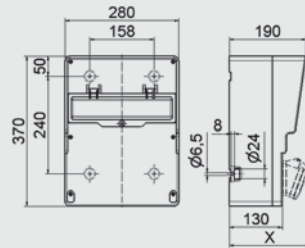

VOLLGUMMI WANDSTECKDOSEN-KOMBINATIONEN

anschlussfertig verdrahtet, Schutzart IP 44
Gehäuse aus hochwertigem Vollgummi

Schuko-Steckdose	CEE-Steckdose	Absicherung	Leitungseinführung

Gehäusegröße
370 x 280 mm

unter jeweils 1 Klappfenster können
max. 13 Teilungseinheiten montiert werden

13MB097

2

Position
176

Gehäusegröße
370 x 280 mm
mit Betätigungsclappe
x = 190 mm max. Tiefe
mit Bestückung

Bestellnummer:
541 609

Schuko-Steckdose
16 A, 230 V

3

CEE-Steckdose

1 x 16A, 230V, 3p
1 x 16A, 400V, 5p

Absicherung

1 x FI 40/0,03A, 4p
3 x B-Automat 16A, 1p
1 x C-Automat 16A, 1p
1 x C-Automat 16A, 3p

Leitungseinführung

1 x M40 oben (offen)
1 x M40 oben (verschlossen)
2 x M40 unten (verschlossen)

Position
177

Gehäusegröße
370 x 280 mm
mit Betätigungsclappe
x = 190 mm max. Tiefe
mit Bestückung

Bestellnummer:
541 610

Schuko-Steckdose
16 A, 230 V

3

CEE-Steckdose

3 x 16A, 400V, 5p

Absicherung

3 x Neozed D01, 3p

Leitungseinführung

1 x M40 oben (offen)
1 x M40 oben (verschlossen)
2 x M40 unten (verschlossen)

Position
178

Gehäusegröße
370 x 280 mm
mit Betätigungsclappe
x = 190 mm max. Tiefe
mit Bestückung

Bestellnummer:
541 607

Schuko-Steckdose
16 A, 230 V

3

CEE-Steckdose

1 x 16A, 400V, 5p
1 x 32A, 400V, 5p

Absicherung

1 x FI 63/0,03A, 4p
3 x B-Automat 16A, 1p
1 x C-Automat 16A, 3p
1 x C-Automat 32A, 3p

Leitungseinführung

1 x M40 oben (offen)
1 x M40 oben (verschlossen)
2 x M40 unten (verschlossen)

Gehäusegröße
370 x 340 mm

unter jeweils 1 Klappfenster können
max. 17 Teilungseinheiten montiert werden

13MB098

Position
179

Gehäusegröße
370 x 340 mm
mit Betätigungsclappe
x = 234 mm max. Tiefe
mit Bestückung

ab Lager lieferbar
Bestellnummer:
540 736

Schuko-Steckdose
16 A, 230 V

2

CEE-Steckdose

1 x 16A, 400V, 5p
1 x 32A, 400V, 5p
1 x 63A, 400V, 5p

Absicherung