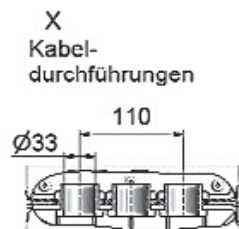

BALS KOMBINATIONEN -
SICHER, ROBUST, INSTALLATIONSFREUNDLICH

Erläuterung zur
Schnellsuche

Seite 14