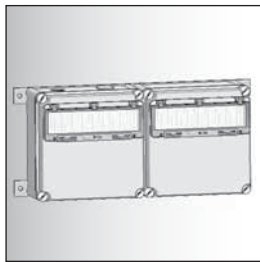

KUNSTSTOFF WANDSTECKDOSEN-KOMBINATIONEN

anschlussfertig verdrahtet, Schutzart IP 44
Gehäuse aus hochwertigem Kunststoff

Schuko-Steckdose	CEE-Steckdose	Absicherung	Leitungseinführung

Gehäusegröße
2 x 276 x 276 mm

unter jeweils 1 Klappfenster können
max. 13 Teilungseinheiten montiert werden