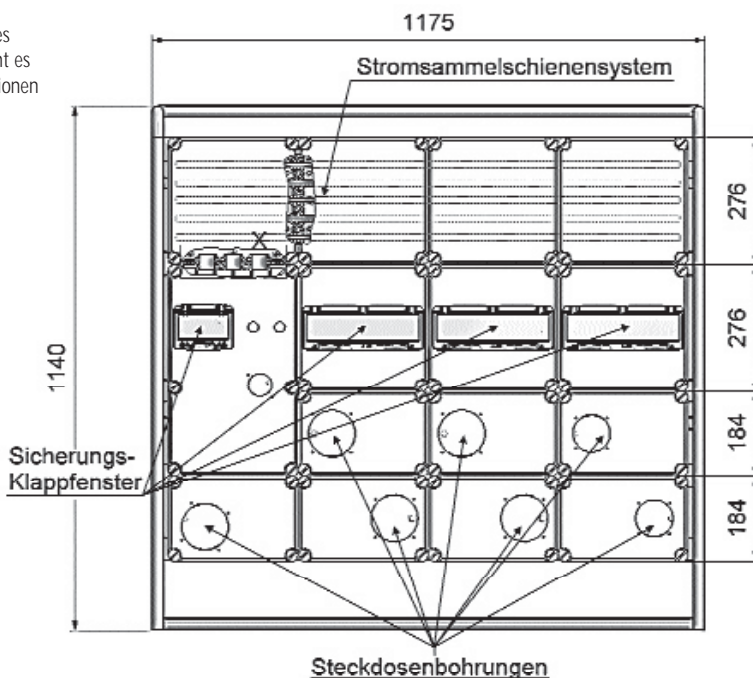

BALS KOMBINATIONEN -
SICHER, ROBUST, INSTALLATIONSFREUNDLICH

Erläuterung zur
Schnellsuche

Seite 14

KUNSTSTOFF-
WANDKOMBINATIONEN

Seite 15-17

Schnellsuche

Seite 15-21

Ab Lager lieferbare Kunststoff-
Wandkombinationen

Größe (mm)	Seite
170 x 118	22
276 x 184	22, 23
322 x 193	24
460 x 180	25
460 x 276	26

Kunststoff-Wandkombinationen
mit Lieferzeit

Größe (mm)	Seite
170 x 90	27
170 x 118	27 - 29
260 x 160	30
276 x 184	30 - 35
276 x 276	35, 36
322 x 193	37 - 39
460 x 180	39 - 43
460 x 276	43 - 46
560 x 300	46
geflaschte Geh.	47

VOLLGUMMI-
WANDKOMBINATIONEN

Seite 48 - 55

Schnellsuche

Seite 48, 49

Vollgumi-Wandkombinationen
ab Lager lieferbar
und mit Lieferzeit

Größe (mm)	Seite
234 x 127	50
290 x 290	50, 51
340 x 220	52
370 x 280	53
370 x 340	53, 54
420 x 345	54
420 x 420	55
geflaschte Geh.	55