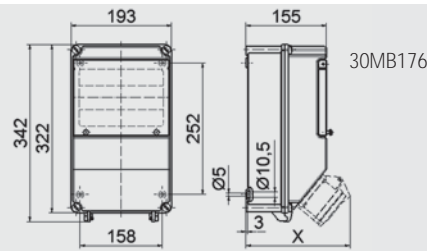

Schuko-Steckdose	CEE-Steckdose	Absicherung	Leitungseinführung
------------------	---------------	-------------	--------------------

Gehäusegröße
322 x 193 mm

unter jeweils 1 Klappfenster können
max. 9 Teilungseinheiten montiert werden