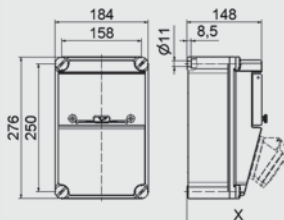

**1 x M25 oben (offen)
1 x M25 unten (verschlossen)**

Gehäusegröße
170 x 118 mm
mit Betätigungs-
klappe und
anscharniertem
Oberteil

x = 141 mm max. Tiefe
mit Bestückung

Bestellnummer:
510 413

Schuko-Steckdose
16 A, 230 V

2

CEE-Steckdose

1 x 16A, 400V, 5p

Absicherung

Leitungseinführung

**1 x M25 oben (offen)
1 x M25 oben (verschlossen)
2 x M25 unten (verschlossen)**

Gehäusegröße
276 x 184 mm

unter jeweils 1 Klappfenster können
max. 9 Teilungseinheiten montiert werden

30MB175

Gehäusegröße
276 x 184 mm
mit Betätigungs-
klappe und
anscharniertem
Oberteil

x = 196 mm max. Tiefe
mit Bestückung

Bestellnummer:
519 923

Schuko-Steckdose
16 A, 230 V

2

CEE-Steckdose

1 x 16A, 400V, 5p