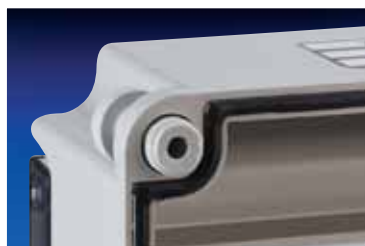

Bals
ELEKTROTECHNIK

STECKDOSENKOMBINATIONEN

- Steckdosenkombinationen für Wandmontage aus Kunststoff- und Vollgummigehäusen werden durch unsere Projektteilung optimal zusammengestellt

- Dichtungen sind aus einem geschäumten PU-Material, daher gibt es keine Dichtungsnähte

- einfache Montage und Wartung durch anscharnierte Oberteile

- alle 16A und 32A CEE-Steckvorrichtungen sind mit der zuverlässigen QUICKCONNECT Klemmtechnik ausgestattet

- ein aufeinander abgestimmtes Gehäuseprogramm ermöglicht es Steckvorrichtungs-Kombinationen vielfältigster Art für spezielle Anwendungsfälle zusammenzustellen, wie das Konstruktionsbeispiel zeigt