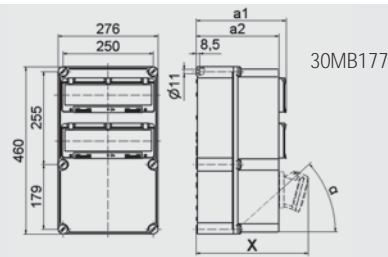

anschlussfertig verdrahtet, Schutzart IP 44

Gehäuse aus hochwertigem Kunststoff

Schuko-Steckdose	CEE-Steckdose	Absicherung	Leitungseinführung

Gehäusegröße
460 x 276 mm

unter jeweils 1 Klappfenster können
max. 2 x 13 Teilungseinheiten montiert werden

30MB177

Position
24

Gehäusegröße
460 x 276 mm
mit Betätigungs-
klappe
x = 229 mm max. Tiefe
mit Bestückung

Bestellnummer:
514 260

Schuko-Steckdose
16 A, 230 V

2

CEE-Steckdose

1 x 16A, 400V, 5p
1 x 32A, 400V, 5p
1 x 63A, 400V, 5p

Absicherung

1 x FI 63/0,03A, 4p
2 x C-Automat 16A, 1p
1 x C-Automat 16A, 3p
1 x C-Automat 32A, 3p

Leitungseinführung

1 x M40 oben (offen)
1 x M40 oben (verschlossen)
2 x M40 unten (verschlossen)

Position
25

Gehäusegröße
460 x 276 mm
mit Betätigungs-
klappe
x = 217 mm max. Tiefe
mit Bestückung

Bestellnummer:
512 326

Schuko-Steckdose
16 A, 230 V

4

CEE-Steckdose

2 x 16A, 400V, 5p
1 x 32A, 400V, 5p

Absicherung

1 x FI 63/0,03A, 4p
4 x B-Automat 16A, 1p
2 x C-Automat 16A, 3p
1 x C-Automat 32A, 3p

Leitungseinführung

1 x M40 oben (offen)
1 x M40 oben (verschlossen)
2 x M40 unten (verschlossen)

Position
26

Gehäusegröße
460 x 276 mm
mit Betätigungs-
klappe
x = 217 mm max. Tiefe
mit Bestückung

Bestellnummer:
515 920

Schuko-Steckdose
16 A, 230 V

6

CEE-Steckdose

1 x 16A, 400V, 5p
1 x 32A, 400V, 5p

Absicherung

1 x FI 63/0,03A, 4p
6 x B-Automat 16A, 1p
1 x C-Automat 16A, 3p
1 x C-Automat 32A, 3p

Leitungseinführung

1 x M40 oben (offen)
1 x M40 oben (verschlossen)
2 x M40 unten (verschlossen)