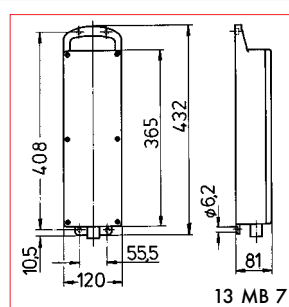

13 MB 7

DE AFGEBEELDE COMBINATIES LATEN ALLEEN EEN GERING DEEL VAN ONS LEVERINGSPROGRAMMA ZIEN. ELKE BEHUIZINGSGROOTTE KAN MET BETREKKING TOT AFZEKERING, UITRUSTING, KLEUR EN , MET UITZONDERING VAN DE RUBBER VERDELER, OOK MET BETREKKING TOT DE GRONDSTOFFEN VARIÉREN. ONZE SPECIALITEIT IS SPECIAALVERDELINGEN, DIE WE VOOR U IN KORTE TIJD GECONTROLEERD EN AANSLUITKLAAR VOORBEREID LEVEREN.

WIJ STAAN GAARNE TOT UW BESCHIKKING