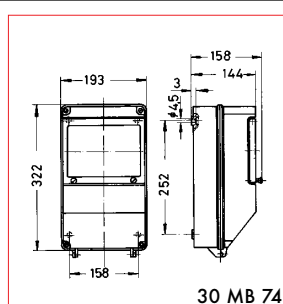

30 MB 74

Onder het klapvenster kunnen
max. 9 deeleenheden
gemonteerd worden.