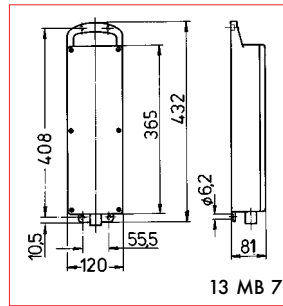

Onder het klapvenster kunnen
max. 4 deelenheden
gemonteerd worden.