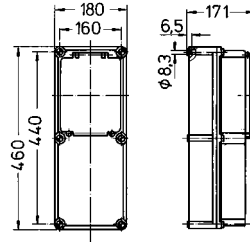

30 MB 44

Onder het klapvenster kunnen
max. 2 x 8 deelenheden
gemonteerd worden.