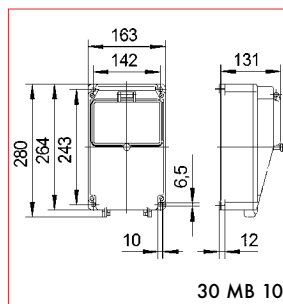

30 MB 100

Onder het klapvenster kunnen
max. 8 deeleenheden
gemonteerd worden.