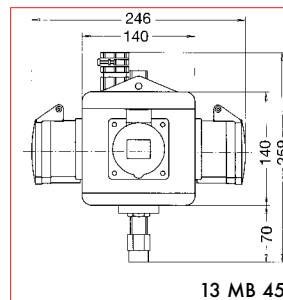

De behuizing kan met een klapvenster met max. 4 deelenheden uitgerust worden

De aangegeven maten betrekken zich op de uitrustingen met 32A 5P CEE- contactdoos

13 MB 45