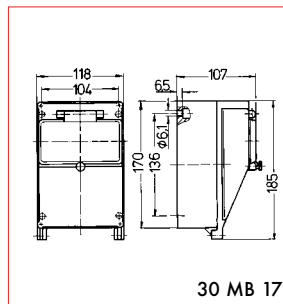

30 MB 17

Onder het klapvenster kunnen
max. 4 deeleenheden
gemonteerd worden.