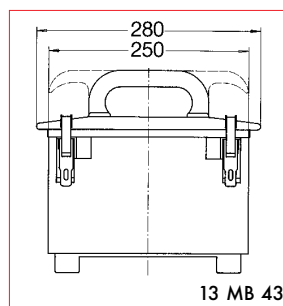

Wanneer nodig, kan zijdelings
een klapvenster met
max. 6 deelenheden
gemonteerd worden.