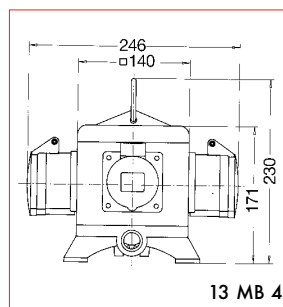

De behuizing kan met klapvenster met
max. 4 deelenheden uitgerust worden

De aangegeven maten betrekken zich op de
uitrustingen met 32A 5P CEE- contactdozen.