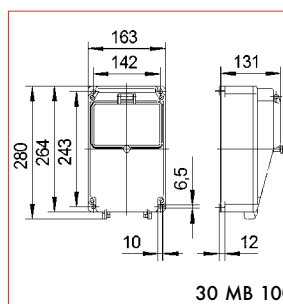

30 MB 100

Onder het klapvenster kunnen
max. 8 deeleenheden
gemonteerd worden.