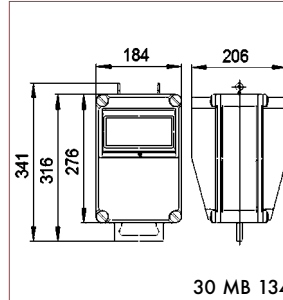

De behuizing kan met een klapvenster met max. 8 deelenheden uitgerust worden.

30 MB 134