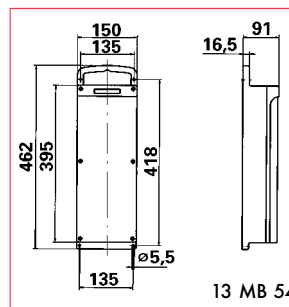

RUBBEREN WANDVERDELER

DRAAGBARE KUNSTSTOF VERDELER / DRAAGBARE RUBBEREN VERDELER

Behuizingsmateriaal: hoogwaardig rubber of kunststof, spatwaterdicht, aansluitklare bedrading
Schuko-contactdoos 16A 230V. ook in Belgische/Franse, Deense en Zwitserse uitvoering leverbaar.

Behuizing 264 x 163 mm

2 CEE- contactdozen 16A 400V 5P
3 Schuko-contactdozen 16A 230V

1,8 m kabel HO7RN - F5G2,5
1 CEE- steker 16A 400V 5p

Bestelnr.: 55 21

30 MB 105

Bij de behuizing met klapvensters kunnen **max. 8 deelenheden** gemonteerd worden.

Behuizing 465 x 155 mm

12 Schuko- contactdozen 16A 230V

2 m kabel HO7RN-F5G2,5
1 CEE-Steker 16A 400V 5p

Bestelnr.: 53 679

13 MB 54

Behuizing 380 x 260 mm

1 CEE- contactdoos 32A 400V 5P
6 Schuko-contactdozen 16A 230V
3 Aardlekautomaat 16/0,03A 2P C

1 Toestelcontactdoos 32A 400V 5P

inclusief handvat

Bestelnr.: K006539007

13 MB 17

Behuizing 365 x 120 mm

6 Schuko-contactdozen 16A 230V
6 D-automaat 16A 1P

1,8 m kabel HO7RN-F5G6
1 CEE-steker 32A 400V 5P

Bestelnr.: K00640001

zoals boven echter
6 C-automaat 16A 1P

Bestelnr.: K020640020

13 MB 7

DE AFGEBEELDE COMBINATIES LATEN ALLEEN EEN GERING DEEL VAN ONS LEVERINGSPROGRAMMA ZIEN. ELKE BEHUIZINGSGROOTTE KAN MET BETREKKING TOT AFZEKERING, UITRUSTING, KLEUR EN , MET UITZONDERING VAN DE RUBBER VERDELER, OOK MET BETREKKING TOT DE GRONDSTOFFEN VARIÉREN. ONZE SPECIALITEIT IS SPECIAALVERDELINGEN, DIE WE VOOR U IN KORTE TIJD GECONTROLEERD EN AANSLUITKLAAR VOORBEREID LEVEREN.

WIJ STAAN GAARNE TOT UW BESCHIKKING