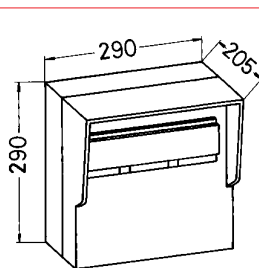

13 MB 19

Onder het klapvenster kunnen
max. 12 deelenheden
gemonteerd worden.