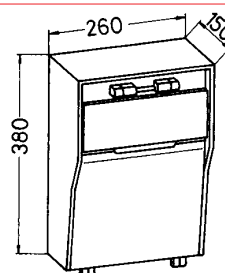

13 MB 17

Onder het klapvenster kunnen
max. 12 deelenheden
gemonteerd worden.