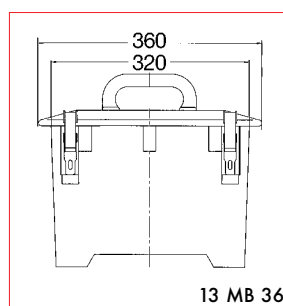

Onder het klapvenster kunnen
max. 6 deelenheden
gemonteerd worden.