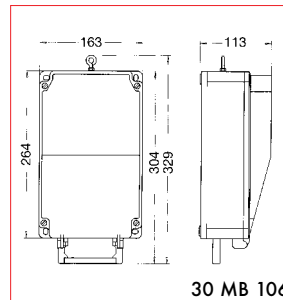

Onder het klapvenster kunnen max. 8 deelenheden gemonteerd worden.

30 MB 106