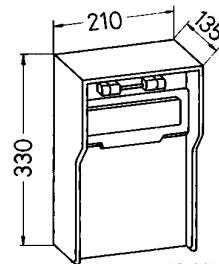

13 MB 15

Onder het klapvenster kunnen
max. 10 deelenheden
gemonteerd worden.