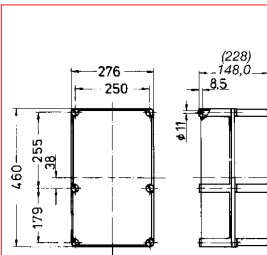

30 MB 101

Op de behuizing kunnen
max. 3 klapvensters
met ieder
13 deelenheden
gemonteerd worden.