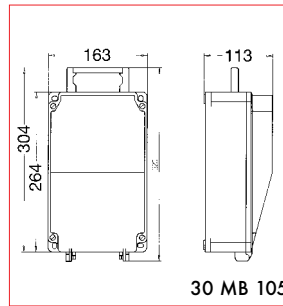

Behuizing 264 x 163 mm

2 CEE- contactdozen 16A 400V 5P
3 Schuko-contactdozen 16A 230V

1,8 m kabel HO7RN - F5G2,5
1 CEE- steker 16A 400V 5p

Bestelnr.: 55 21

30 MB 105

Bij de behuizing met klapvensters kunnen **max. 8 deelenheden** gemonteerd worden.