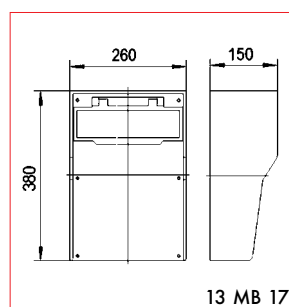

RUBBEREN WANDVERDELER

DRAAGBARE KUNSTSTOF VERDELER / DRAAGBARE RUBBEREN VERDELER

Behuizingsmateriaal: hoogwaardig rubber of kunststof, spatwaterdicht, aansluitklare bedrading
Schuko-contactdoos 16A 230V. ook in Belgische/Franse, Deense en Zwitserse uitvoering leverbaar.

Behuizing 264 x 163 mm

2 CEE- contactdozen 16A 400V 5P
3 Schuko-contactdozen 16A 230V

1,8 m kabel HO7RN - F5G2,5
1 CEE- steker 16A 400V 5p

Bestelnr.: 55 21

30 MB 105

Bij de behuizing met klapvensters kunnen **max. 8 deelenheden** gemonteerd worden.

Behuizing 465 x 155 mm

12 Schuko- contactdozen 16A 230V

2 m kabel HO7RN-F5G2,5
1 CEE-Steker 16A 400V 5p

Bestelnr.: 53 679

13 MB 54

Behuizing 380 x 260 mm

1 CEE- contactdoos 32A 400V 5P
6 Schuko-contactdozen 16A 230V
3 Aardlekautomaat 16/0,03A 2P C

1 Toestelcontactdoos 32A 400V 5P

inclusief handvat

Bestelnr.: K006539007

13 MB 17

Behuizing 365 x 120 mm

6 Schuko-contactdozen 16A 230V
6 D-automaat 16A 1P

1,8 m kabel HO7RN-F5G6
1 CEE-steker 32A 400V 5P

Bestelnr.: K00640001

zoals boven echter
6 C-automaat 16A 1P

Bestelnr.: K020640020

13 MB 7

DE AFGEBEELDE COMBINATIES LATEN ALLEEN EEN GERING DEEL VAN ONS LEVERINGSPROGRAMMA ZIEN. ELKE BEHUIZINGSGROOTTE KAN MET BETREKKING TOT AFZEKERING, UITRUSTING, KLEUR EN , MET UITZONDERING VAN DE RUBBER VERDELER, OOK MET BETREKKING TOT DE GRONDSTOFFEN VARIÉREN. ONZE SPECIALITEIT IS SPECIAALVERDELINGEN, DIE WE VOOR U IN KORTE TIJD GECONTROLEERD EN AANSLUITKLAAR VOORBEREID LEVEREN.

WIJ STAAN GAARNE TOT UW BESCHIKKING