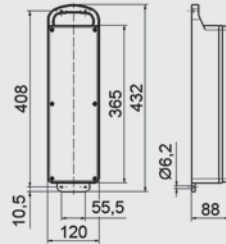

Schuko-Steckdose	CEE-Steckdose	Absicherung	Leitungseinführung
------------------	---------------	-------------	--------------------

Blockverteiler
Gehäusegröße
365 x 120 mm

13MB007

Position
01

Blockverteiler
Gehäusegröße
365 x 120 mm