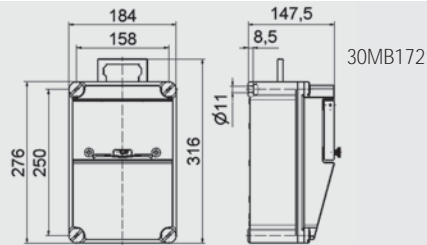

Tragbarer Verteiler
Gehäusegröße
276 x 184 mm

Tragbarer Verteiler
Gehäusegröße
276 x 184 mm

Bestellnummer:
55 639

Schuko-Steckdose
16 A, 230 V

CEE-Steckdose

4 x 16A, 400V, 5p

Absicherung

Leitungseinführung