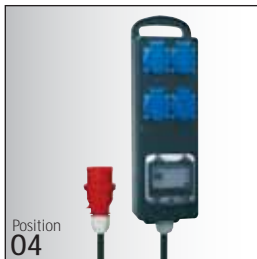

1 x Stecker (16A, 400V, 5p)
2m H07RN-F5 G2.5

Position
03

Blockverteiler
Gehäusegröße
365 x 120 mm

Bestellnummer:
53 141

Schuko-Steckdose
16 A, 230 V

CEE-Steckdose

1 x 16A, 400V, 5p

Absicherung

Leitungseinführung

1 x FI 25/0,03A, 2p

1 x Schutzkontakt-Stecker
2m H07RN-F3 G2.5

Position
04

Blockverteiler
Gehäusegröße
365 x 120 mm

Bestellnummer:
53 213

Schuko-Steckdose
16 A, 230 V

CEE-Steckdose