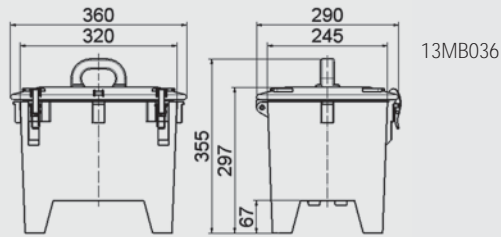

Schuko-Steckdose 16 A, 230 V	CEE-Steckdose	Absicherung	Leitungseinführung
4	1 x 16A, 400V, 5p 1 x 32A, 400V, 5p 1 x 63A, 400V, 5p	1 x FI 63/0,03A, 4p 2 x B-Automat 16A, 1p 1 x C-Automat 16A, 3p 1 x C-Automat 32A, 3p	1 x Stecker (63A, 400V, 5p) 3m H07RN-F5 G10