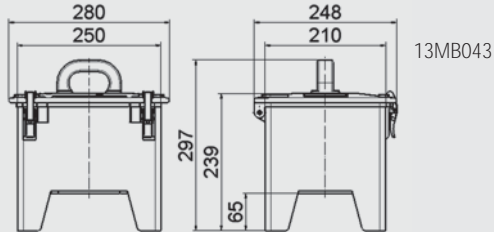

Tragbarer Verteiler 250 x 210 mm

Position **09** Bestellnummer: **522 250**

Schuko-Steckdose 16 A, 230 V	CEE-Steckdose	Absicherung	Leitungseinführung
3	1 x 16A, 400V, 5p 1 x 32A, 400V, 5p	1 x FI 40/0,03A, 4p 3 x B-Automat 16A, 1p 1 x C-Automat 16A, 3p	1 x Flanschgerätestecker (32A, 400V, 5p)

Tragbarer Verteiler 250 x 210 mm

Position **10** Bestellnummer: **524 286**

Schuko-Steckdose 16 A, 230 V	CEE-Steckdose	Absicherung	Leitungseinführung
3	2 x 16A, 400V, 5p 2 x 32A, 400V, 5p	1 x FI 40/0,03A, 4p 3 x B-Automat 16A, 1p 2 x C-Automat 16A, 3p	1 x Flanschgerätestecker (32A, 400V, 5p)