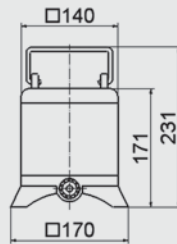

Schuko-Steckdose	CEE-Steckdose	Absicherung	Leitungseinführung
------------------	---------------	-------------	--------------------

Uni-Block
Gehäusegröße
140 x 140 mm

Uni-Block 140 x 140 mm

Position **06** Bestellnummer: **57 275**