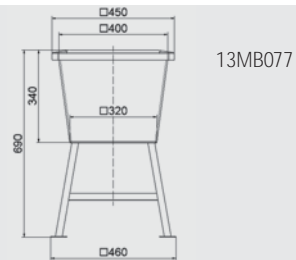

Schuko-Steckdose 16 A, 230 V	CEE-Steckdose	Absicherung	Leitungseinführung
6	1 x 16A, 230V, 3p 1 x 16A, 400V, 5p 1 x 32A, 400V, 5p 1 x 63A, 400V, 5p	1 x FI 63/0,03A, 4p 6 x B-Automat 16A, 1p 1 x C-Automat 16A, 1p 1 x C-Automat 16A, 3p 1 x C-Automat 32A, 3p	1 x Anbaugerätestecker (63A, 400V, 5p)