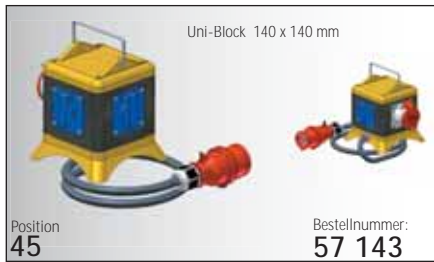

TRAGBARE VOLLGUMMI-VERTEILER

anschlussfertig verdrahtet, Schutzart IP 44
Gehäuse aus hochwertigem Vollgummi

Schuko-Steckdose	CEE-Steckdose	Absicherung	Leitungseinführung
Schuko-Steckdose 16 A, 230 V	CEE-Steckdose	Absicherung	Leitungseinführung
3	1 x 16A, 400V, 5p		1 x Stecker (16A, 400V, 5p) 2m H07RN-F5 G2,5