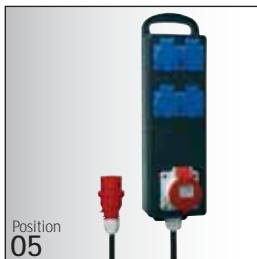

Position
04

Position
05

Blockverteiler
Gehäusegröße
365 x 120 mm

Bestellnummer:
53 290

Schuko-Steckdose
16 A, 230 V

CEE-Steckdose

1 x 16A, 400V, 5p

Absicherung

Leitungseinführung

1 x Stecker (16A, 400V, 5p)
2m H07RN-F5 G2.5