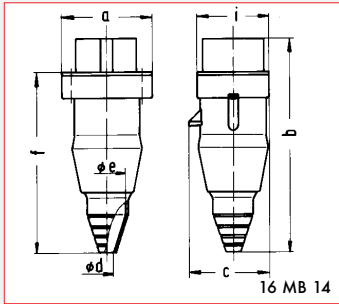

LAAGSPANNINGS-STEKER, WANDTOESTELCONTACTDOOS/ KOPPELING

IEC 309, EN 60309, VDE 0623 beschermingsfactor IP44

AMPERE	16		32	
AANTAL POLEN	2	3	2	3
a	62,0	62,0	62,0	62,0
b	145,0	145,0	145,0	145,0
c	55,0	55,0	55,0	55,0
d Ø	7,0	7,0	7,0	7,0
e Ø	24,5	24,5	24,5	24,5
f	123,0	123,0	123,0	123,0
i	50,0	50,0	50,0	50,0
kabel mm² min.	4	4	4	4
kabel mm² max.	10	10	10	10

Steker

- Met tule
- Spatwaterdicht IP44