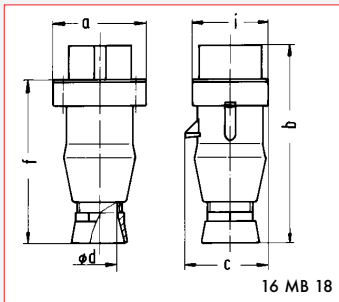

LAAGSPANNINGS-STEKER, WANDTOESTELCONTACTDOOS/ KOPPELING

IEC 309, EN 60309, VDE 0623 beschermingsfactor IP44

AMPERE	16		32	
AANTAL POLEN	2	3	2	3
a	62,0	62,0	62,0	62,0
b	145,0	145,0	145,0	145,0
c	55,0	55,0	55,0	55,0
d Ø	7,0	7,0	7,0	7,0
e Ø	24,5	24,5	24,5	24,5
f	123,0	123,0	123,0	123,0
i	50,0	50,0	50,0	50,0
kabel mm ² min.	4	4	4	4
kabel mm ² max.	10	10	10	10

Steker

- Met tule
- Spatwaterdicht IP44

AMPERE	16		32	
AANTAL POLEN	2	3	2	3
a	62,0	62,0	62,0	62,0
b	129,0	129,0	129,0	129,0
c	55,0	55,0	55,0	55,0
d Ø	24,5	24,5	24,5	24,5
f	107,0	107,0	107,0	107,0
i	50,0	50,0	50,0	50,0
kabel mm ² min.	4	4	4	4
kabel mm ² max.	10	10	10	10

Steker

- Met wartel
- Spatwaterdicht IP44

AMPERE	16		32	
AANTAL POLEN	2	3	2	3
a	70,0	70,0	70,0	70,0
b	80,0	80,0	80,0	80,0
c	100,0	100,0	100,0	100,0
d	82,0	82,0	82,0	82,0
e	55,0	55,0	55,0	55,0
f	11,0	11,0	11,0	11,0
h Ø	5,2	5,2	5,2	5,2
i	5,0	5,0	5,0	5,0
k	M 25	M 25	M 25	M 25
kabel mm ² min.	4	4	4	4
kabel mm ² max.	10	10	10	10