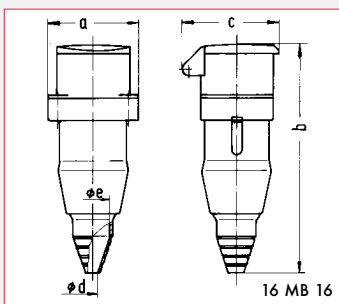

AMPERE	16		32	
AANTAL POLEN	4	5	4	5
a	62,0	62,0	62,0	62,0
b	158,0	158,0	158,0	158,0
c	67,0	67,0	67,0	67,0
d Ø	7,0	7,0	7,0	7,0
e Ø	24,5	24,5	24,5	24,5
kabel mm² min.	4	4	4	4
kabel mm² max.	10	10	10	10

Koppeling

- Met tule
- Spatwaterdicht IP44