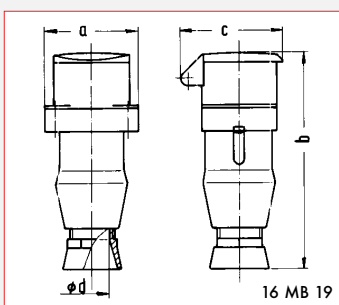

AMPERE	16		32	
AANTAL POLEN	2	3	2	3
a	62,0	62,0	62,0	62,0
b	142,0	142,0	142,0	142,0
c	67,0	67,0	67,0	67,0
d Ø	24,5	24,5	24,5	24,5
kabel mm² min.	4	4	4	4
kabel mm² max.	10	10	10	10

Koppeling

- Met wartel
- Spatwaterdicht IP44