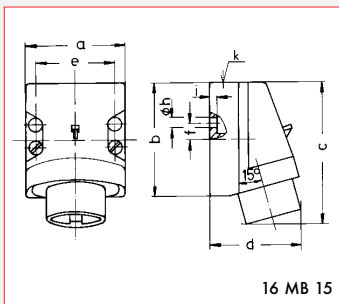

Steker

- Met tule
- Spatwaterdicht IP44

AMPERE	16		32	
AANTAL POLEN	2	3	2	3
a	62,0	62,0	62,0	62,0
b	129,0	129,0	129,0	129,0
c	55,0	55,0	55,0	55,0
d Ø	24,5	24,5	24,5	24,5
f	107,0	107,0	107,0	107,0
i	50,0	50,0	50,0	50,0
kabel mm ² min.	4	4	4	4
kabel mm ² max.	10	10	10	10

Steker

- Met wartel
- Spatwaterdicht IP44

AMPERE	16		32	
AANTAL POLEN	2	3	2	3
a	70,0	70,0	70,0	70,0
b	80,0	80,0	80,0	80,0
c	100,0	100,0	100,0	100,0
d	82,0	82,0	82,0	82,0
e	55,0	55,0	55,0	55,0
f	11,0	11,0	11,0	11,0
h Ø	5,2	5,2	5,2	5,2
i	5,0	5,0	5,0	5,0
k	M 25	M 25	M 25	M 25
kabel mm ² min.	4	4	4	4
kabel mm ² max.	10	10	10	10